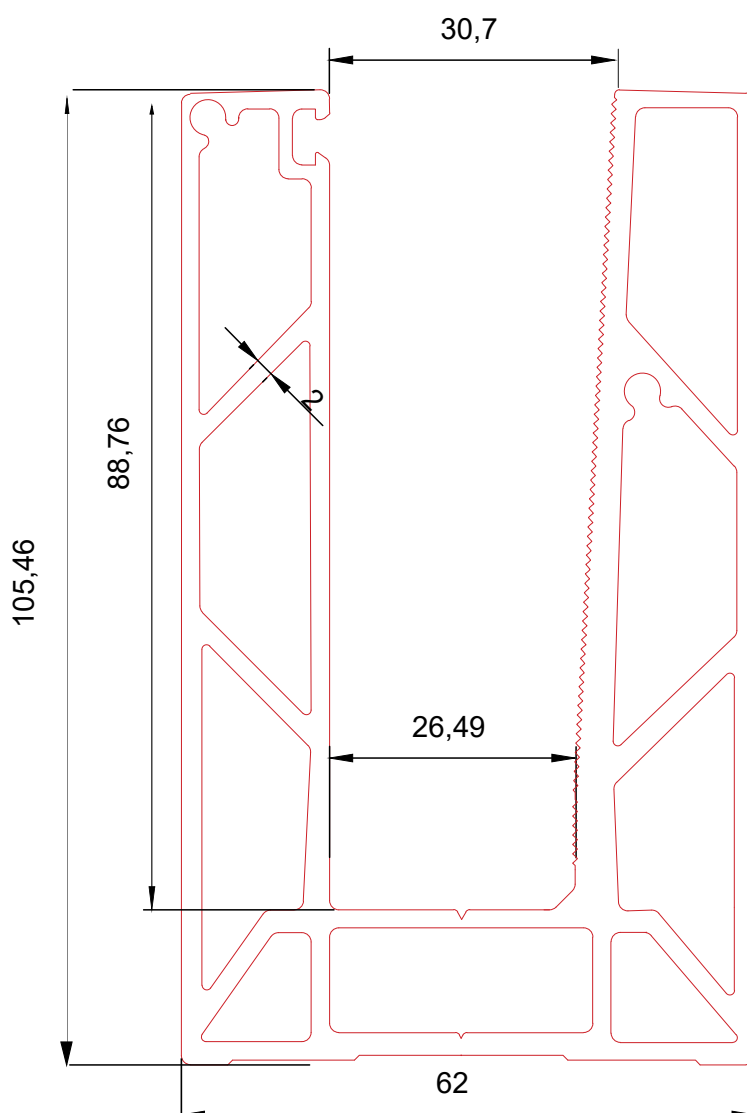

## 21.3440 Προφίλ βάσης για 12mm-16mm κρύσταλλο

**\*Κατάλληλο για Ύψος Κρυστάλλου έως 110cm**